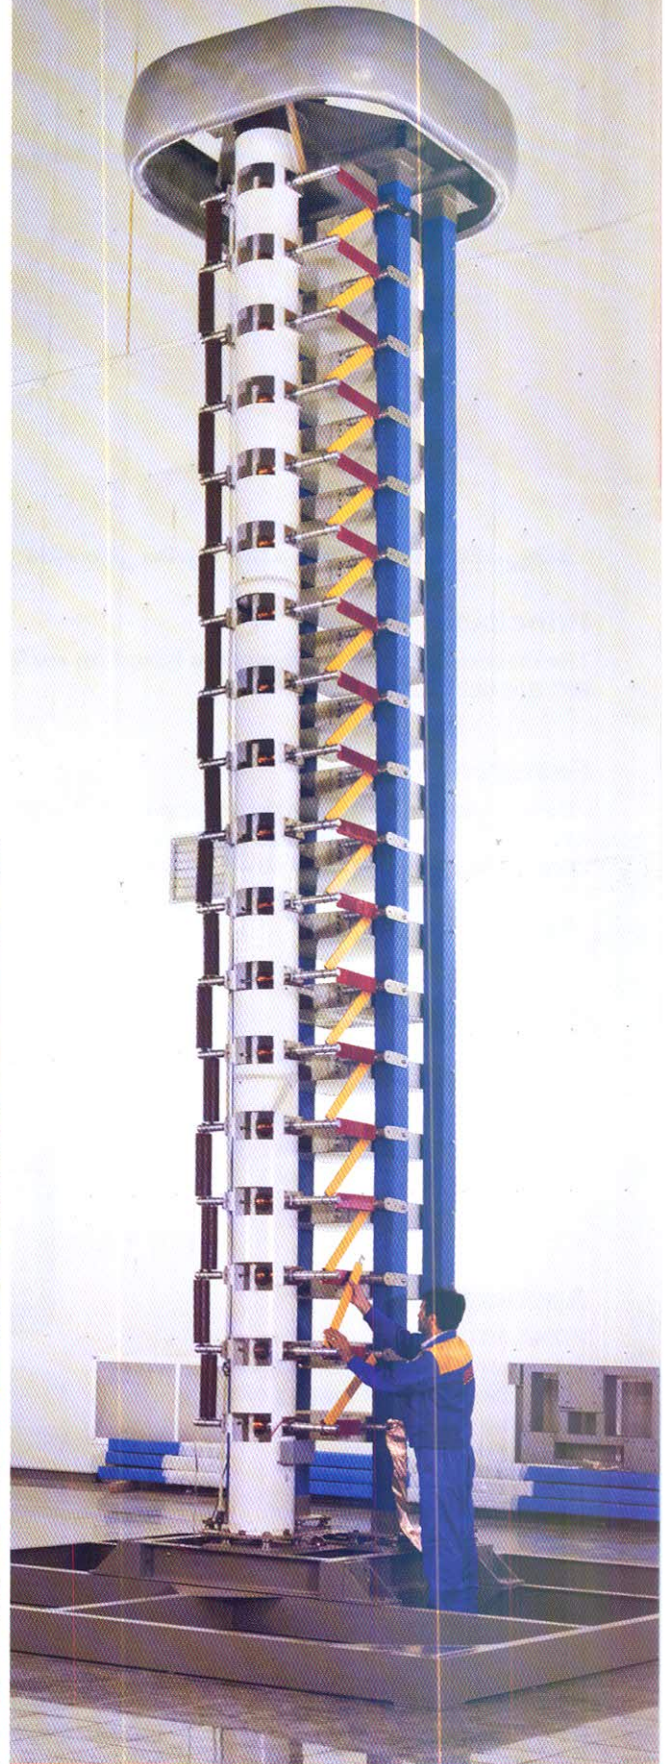

جهاد دانشگاهی علم و صنعت

(مرکز مهندسی خدمات تخصصی فشارقوی)

طراح، سازنده و ارائه دهنده خدمات تست

تجهیزات آزمایشگاهی فشارقوی

مجموعه های آزمایشگاهی فشارقوی AC, DC, Impulse, Resonant

مجموعه آزمایشگاهی فشارقوی مختص مراکز آموزشی و دانشگاهی

ارائه خدمات مشاوره، طراحی، ساخت و تجهیز آزمایشگاه کنترل کیفیت فشارقوی

تست تجهیزات فشارقوی مطابق با استاندارد

ISO/IEC 17025

JDEVS

High Voltage Engineering Center

تهران، نارمک، خ فرجام، خ حیدرخانی شمالی، شماره ۱۸۴، تلفن: ۰۲۱-۷۷۴۵۸۴۴۰، دورنگار: ۰۳-۷۷۴۵۵۰۰۳
www.jdevs.com info@jdevs.com